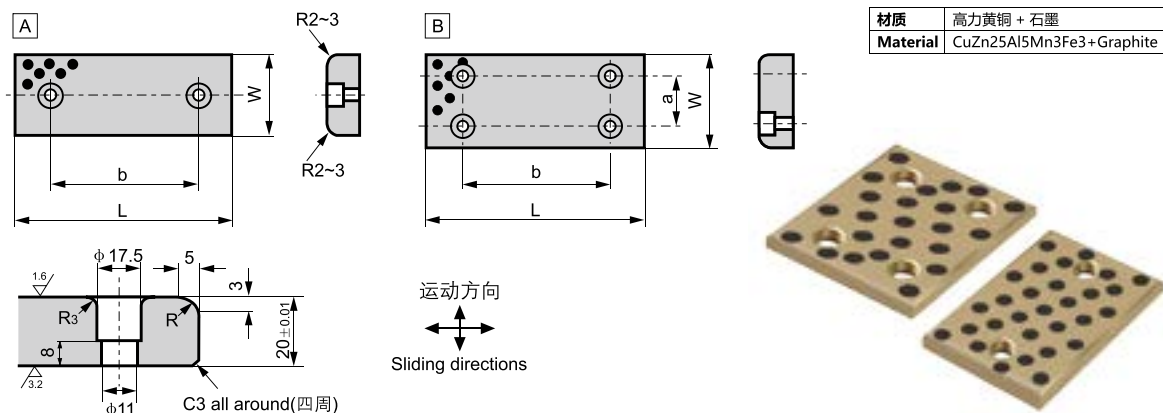

JTWP 自润滑板

OILLESS WEAR PLATE

Unit(单位): mm

Standard No. 规格	W	L	a	b	Sketch 图示
JTWP-48 × 75		75		45	
JTWP-48 × 100		100		50	
JTWP-48 × 125	48	125	—	75	
JTWP-48 × 150		150		100	
JTWP-48 × 200		200		150	
JTWP-75 × 75				75	
JTWP-75 × 100		100		50	
JTWP-75 × 125	75	125	—	75	
JTWP-75 × 150		150		100	
JTWP-75 × 200		200		150	
JTWP-75 × 250		250		200	
JTWP-100 × 100		100		50	
JTWP-100 × 125		125		75	
JTWP-100 × 150	100	150	50	100	
JTWP-100 × 200		200		150	
JTWP-100 × 250		250		200	
JTWP-100 × 300		300		200	
JTWP-125 × 125		125		75	B
JTWP-125 × 150		150		100	
JTWP-125 × 200	125	200	50	150	
JTWP-125 × 250		250		200	
JTWP-125 × 300		300		200	
JTWP-150 × 150		150		100	
JTWP-150 × 200	150	200	100	150	
JTWP-150 × 250		250		200	