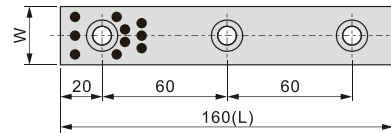

JTLP 自润滑板

JTLP Oilless Wear Plate

Material	650 # + Graphite
材质	高力黄铜+石墨

Unit (单位): mm

型号规格 Standard No.	W	L
JTLP-18×100		100
JTLP-18×160	18	160
JTLP-18×220		220
JTLP-28×100		100
JTLP-28×160	28	160
JTLP-28×220		220
JTLP-38×100		100
JTLP-38×160	38	160
JTLP-38×220		220
JTLP-48×100		100
JTLP-48×160	48	160
JTLP-48×220		220
JTLP-58×100		100
JTLP-58×160	58	160
JTLP-58×220		220
JTLP-68×100		100
JTLP-68×160	68	160
JTLP-68×220		220

Sliding directions