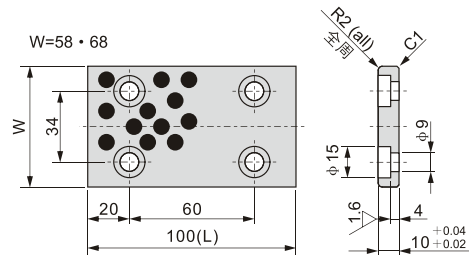

JTLP 自润滑板

JTLP Oilless Wear Plate

Material	650 # + Graphite
材质	高力黄铜+石墨

Unit (单位): mm

型号规格 Standard No.	W	L
JTLP-18×100		100
JTLP-18×160	18	160
JTLP-18×220		220
JTLP-28×100		100
JTLP-28×160	28	160
JTLP-28×220		220
JTLP-38×100		100
JTLP-38×160	38	160
JTLP-38×220		220
JTLP-48×100		100
JTLP-48×160	48	160
JTLP-48×220		220
JTLP-58×100		100
JTLP-58×160	58	160
JTLP-58×220		220
JTLP-68×100		100
JTLP-68×160	68	160
JTLP-68×220		220

Sliding directions