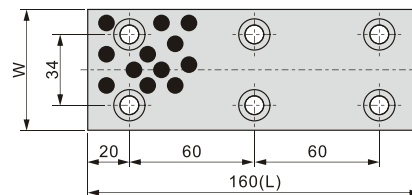

JTLP 自润滑板

JTLP Oilless Wear Plate

Material	650 # + Graphite
材质	高力黄铜+石墨

Unit (单位): mm

型号规格 Standard No.	W	L
JTLP-18×100		100
JTLP-18×160	18	160
JTLP-18×220		220
JTLP-28×100		100
JTLP-28×160	28	160
JTLP-28×220		220
JTLP-38×100		100
JTLP-38×160	38	160
JTLP-38×220		220
JTLP-48×100		100
JTLP-48×160	48	160
JTLP-48×220		220
JTLP-58×100		100
JTLP-58×160	58	160
JTLP-58×220		220
JTLP-68×100		100
JTLP-68×160	68	160
JTLP-68×220		220

Sliding directions