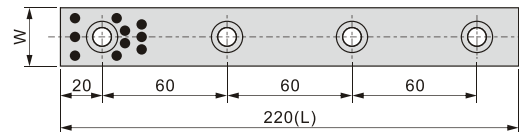

JTLP 自润滑板

JTLP Oilless Wear Plate

Material	650 # + Graphite
材质	高力黄铜+石墨

Unit (单位): mm

型号规格 Standard No.	W	L
JTLP-18×100		100
JTLP-18×160	18	160
JTLP-18×220		220
JTLP-28×100		100
JTLP-28×160	28	160
JTLP-28×220		220
JTLP-38×100		100
JTLP-38×160	38	160
JTLP-38×220		220
JTLP-48×100		100
JTLP-48×160	48	160
JTLP-48×220		220
JTLP-58×100		100
JTLP-58×160	58	160
JTLP-58×220		220
JTLP-68×100		100
JTLP-68×160	68	160
JTLP-68×220		220

Sliding directions