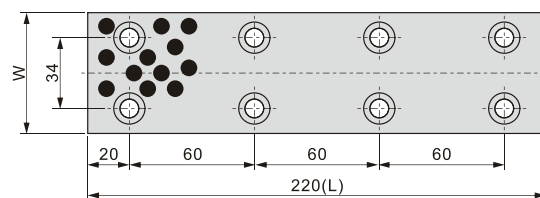

JTLP 自润滑板

JTLP Oilless Wear Plate

Material	650 # + Graphite
材质	高力黄铜+石墨

Unit (单位): mm

型号规格 Standard No.	W	L
JTLP-18×100		100
JTLP-18×160	18	160
JTLP-18×220		220
JTLP-28×100		100
JTLP-28×160	28	160
JTLP-28×220		220
JTLP-38×100		100
JTLP-38×160	38	160
JTLP-38×220		220
JTLP-48×100		100
JTLP-48×160	48	160
JTLP-48×220		220
JTLP-58×100		100
JTLP-58×160	58	160
JTLP-58×220		220
JTLP-68×100		100
JTLP-68×160	68	160
JTLP-68×220		220

Sliding directions