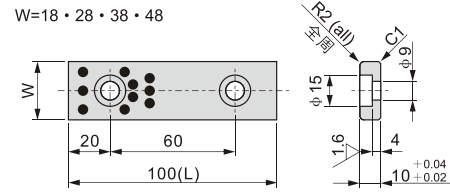

JTLP 自润滑板

JTLP Oilless Wear Plate

Material	650 # + Graphite
材质	高力黄铜+石墨

Unit (单位): mm

型号规格 Standard No.	W	L
JTLP-18×100		100
JTLP-18×160	18	160
JTLP-18×220		220
JTLP-28×100		100
JTLP-28×160	28	160
JTLP-28×220		220
JTLP-38×100		100
JTLP-38×160	38	160
JTLP-38×220		220
JTLP-48×100		100
JTLP-48×160	48	160
JTLP-48×220		220
JTLP-58×100		100
JTLP-58×160	58	160
JTLP-58×220		220
JTLP-68×100		100
JTLP-68×160	68	160
JTLP-68×220		220

Sliding directions