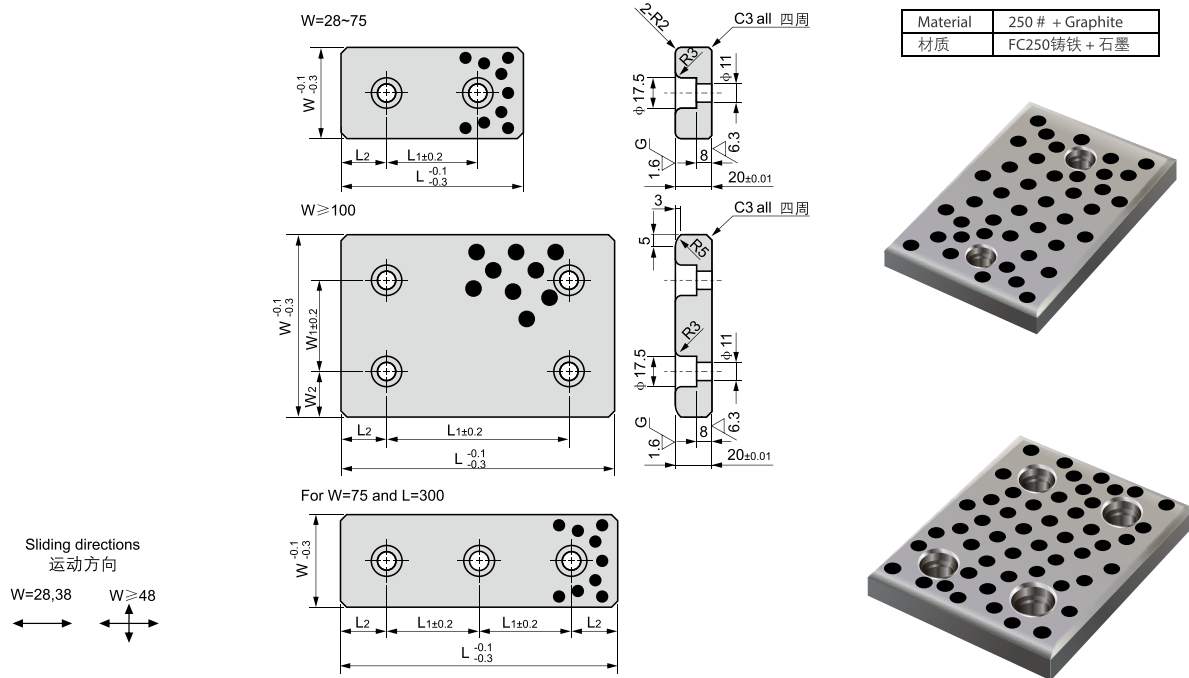

JESF 自润滑板

JESF Oilless Wear Plate

Unit(单位): mm

型号规格 Standard No.	W	L	W ₁	W ₂	L ₁	L ₂
JESF-28 × 75		75			45	15
JESF-28 × 100		100			50	
JESF-28 × 125	28	125			75	25
JESF-28 × 150		150			100	
JESF-28 × 200		200			150	
JESF-38 × 75		75			45	15
JESF-38 × 100		100			50	
JESF-38 × 125	38	125			75	25
JESF-38 × 150		150			100	
JESF-38 × 200		200			150	
JESF-48 × 75		75			45	15
JESF-48 × 100		100			50	
JESF-48 × 125	48	125			75	25
JESF-48 × 150		150			100	
JESF-48 × 200		200			150	
JESF-58 × 75		75			45	15
JESF-58 × 100		100			50	
JESF-58 × 125	58	125			75	25
JESF-58 × 150		150			100	
JESF-75 × 75		75			25	25
JESF-75 × 100	75	100			50	
JESF-75 × 125		125			75	

型号规格 Standard No.	W	L	W ₁	W ₂	L ₁	L ₂
JESF-75 × 150		150			100	
JESF-75 × 200	75	200			150	25
JESF-75 × 250		250	-	-	200	
JESF-75 × 300		300			100	50
JESF-100 × 100		100			50	
JESF-100 × 125		125			75	
JESF-100 × 150	100	150	50	25	100	25
JESF-100 × 200		200			150	
JESF-100 × 250		250			200	
JESF-100 × 300		300			100	50
JESF-125 × 125		125			75	
JESF-125 × 150		150			100	25
JESF-125 × 200	125	200	50	37.5	150	
JESF-125 × 250		250			200	
JESF-125 × 300		300			100	50
JESF-150 × 150		150			100	
JESF-150 × 200	150	200	100	25	150	
JESF-150 × 250		250			200	
JESF-150 × 300		300			250	25
JESF-200 × 200		200			150	
JESF-200 × 250	200	250	150	25	200	
JESF-200 × 300		300			250	